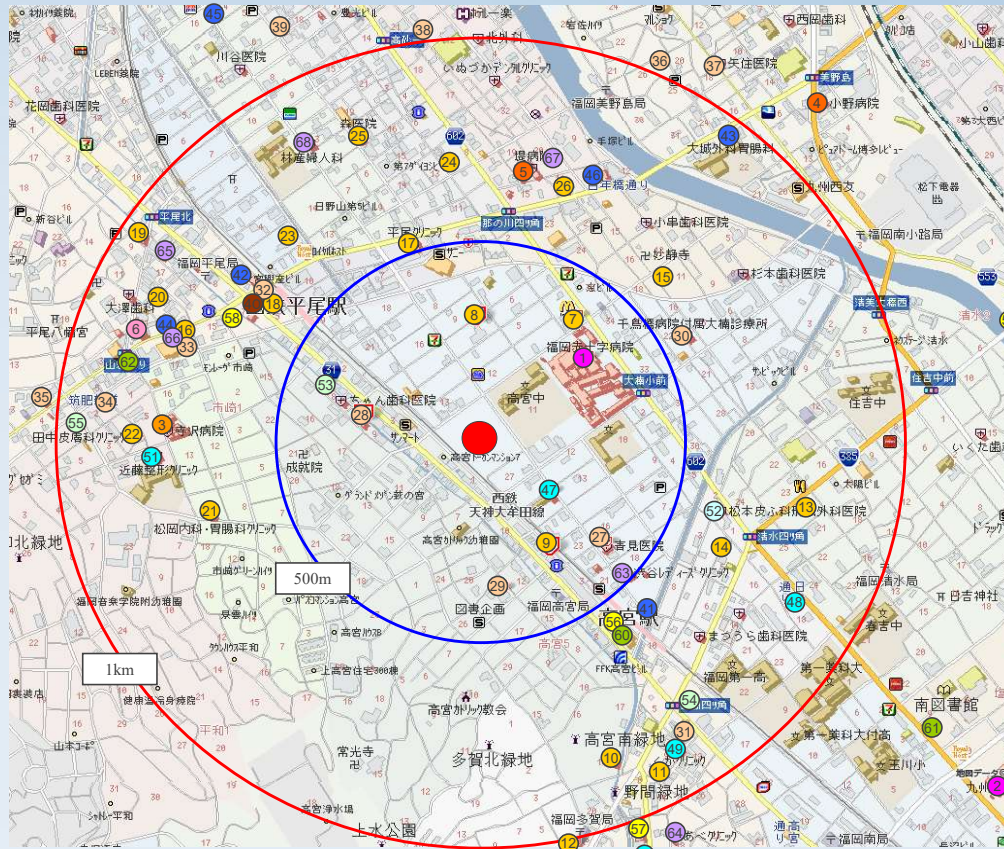

商圈分析

⑧近隣医療施設

・近隣の医療施設—上記は本物件の近隣にある医療施設を示していますが、特徴としては、まず、主要基幹病院である福岡赤十字病院があることです。反対に、物件の500m圏内には、人が多く住んでいる割にはクリニック施設はあまり有りません。クリニック施設が多く所在するのは、近隣では平尾駅周辺及び高宮・野間方面ですが、これらの多くのクリニック施設で患者用の専用駐車場を充分備えているところもあり見受けられません。本計画のような駐車場を充分に備えた複合クリニック施設は、近隣住民に安心と便利さを提供することが出来ると思われま