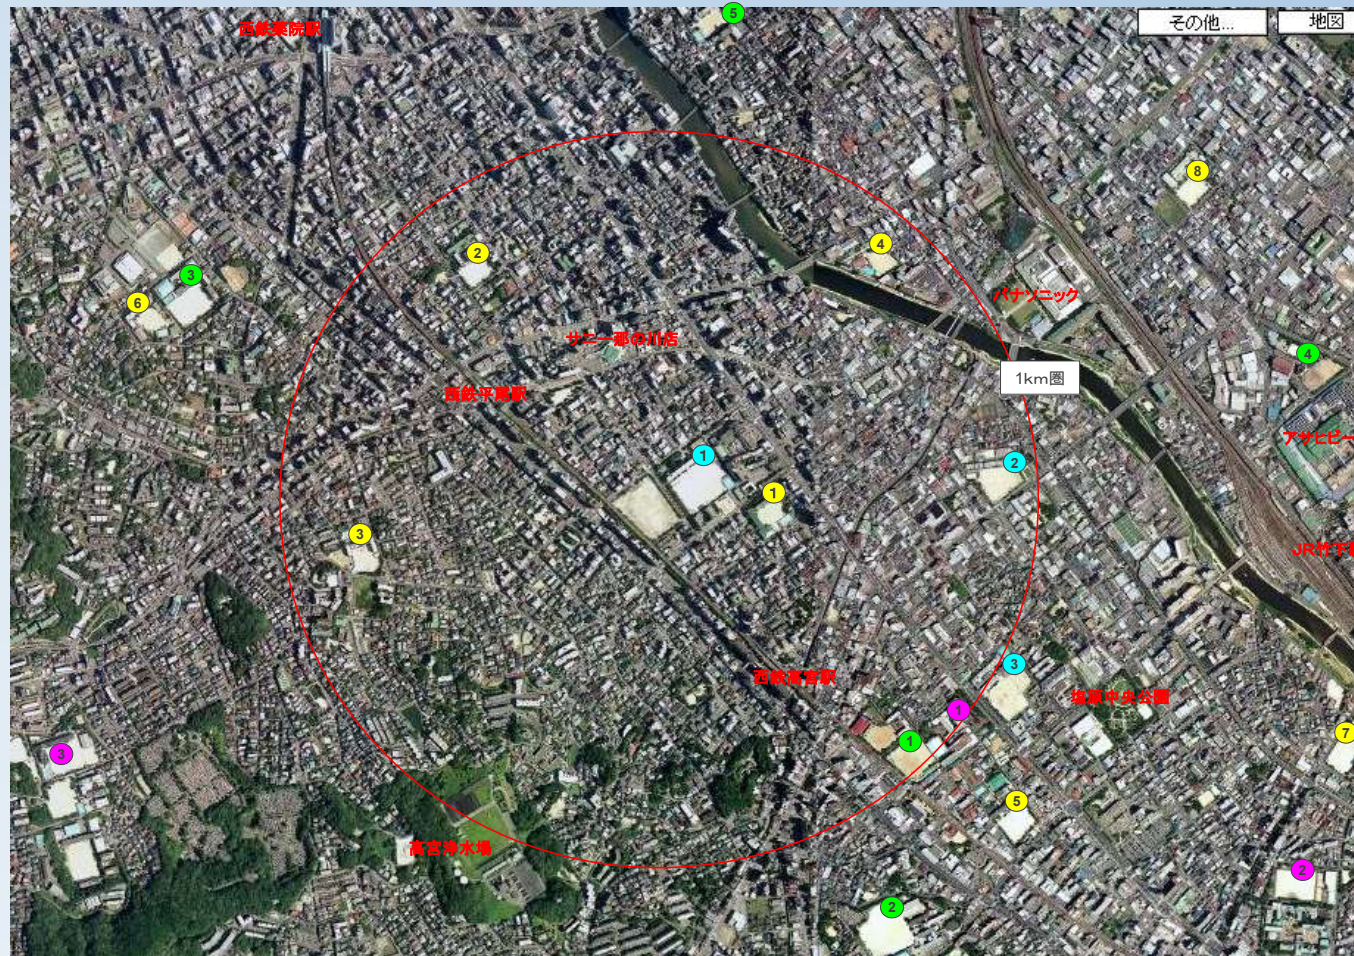

商圈分析

④近隣の小学校・中学校・高校 他

- 小学校
 - ① 大楠小学校
 - ② 高宮小学校
 - ③ 西高宮小学校
 - ④ 美野島小学校
 - ⑤ 玉川小学校
 - ⑥ 平尾小学校
 - ⑦ 塩原小学校
 - ⑧ 春住小学校
- 中学校
 - ① 高宮中学校
 - ② 住吉中学校
 - ③ 春吉中学校
- 高校
 - ① 第一高校
 - ② 筑紫丘高校
 - ③ 福岡中央高校
 - ④ 冲学園高校
 - ⑤ 精華女子高校
- 大学その他
 - ① 第一薬科大
 - ② 九大平尾キャンパス
 - ③ 警察学校

近隣の学校を示しています。

特に、1km圏内の小・中学校を示しますと、

小学校 ;	大楠小学校	生徒数	293人	13クラス	中学校 ;	高宮中学校	生徒数	631人	19クラス
	高宮小学校	生徒数	370人	15クラス		住吉中学校	生徒数	207人	8クラス
	西高宮小学校	生徒数	917人	28クラス		春吉中学校	生徒数	552人	15クラス
	美野島小学校	生徒数	425人	16クラス		合計	生徒数	1,390人	42クラス(1学年14クラス)
	合計	生徒数	2,005人	72クラス(1学年12クラス)					

と、市内でも有数の学童数を抱えた地域であることがわかります。